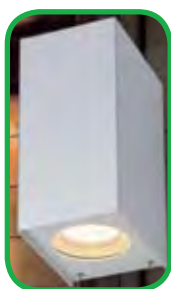

TUBE CARRE UP/DOWN WANDLEUCHE IP55

- ★ Direkt-/ indirektstrahlend
- ★ Körper aus Aluminium eloxiert
- ★ GU10, QPAR 16

Bezeichnung	Leistung	Breite	Ausladung	Höhe	VPE	EDV-Nr.	UVP
TUBE CARRE	2x50W	85	110	176	1	9002617	297,60