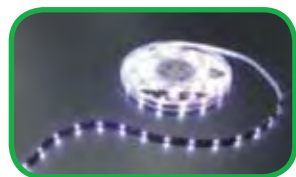

ZUBEHÖR ZU LED STRIPES

Bezeichnung	Länge	Breite	Höhe	VPE	EDV-Nr.	UVP
AUFBAUPROFIL ALU	1.000	19	19	1	9002539	39,80

Zubehör: Endstück für Aufbauprofil, 9002819, **UVP 3,00**