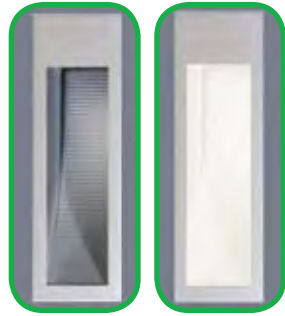

Bezeichnung	Leistung	Länge	Breite	EBT	DA	VPE	EDV-Nr.	UVP
LIVENTY	4x24W	622	622	92	586x586	1	9002727	490,96

NV EINBAUSTRALER IP20

- ★ Mit satiniertem Glas oder offen (starr)
- ★ GU5,3 12V

Bezeichnung	Leistung	Länge	Breite	DA	ET	VPE	EDV-Nr.	UVP
SPOTLIGHT PERLCHROM GLAS SATINIERT	max. 50W	90	90	77x77	118	1	538124	26,10
SPOTLIGHT NICKEL GEBÜRSTET	max. 50W	91	91	80x80	90	1	538123	16,50