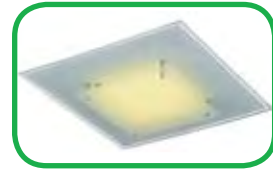

- ★ 117 Led / 600lm
- ★ Glas/Metall-Ausführung

Bezeichnung	Leistung	Ø	VPE	EDV-Nr.	UVP
DL RUND	8W	290	1	9002508	72,80

LED DECKENLEUCHE ECKIG IP20

- ★ 256 Led / 1.520lm
- ★ Glas/Metall-Ausführung

Bezeichnung	Leistung	Breite	Länge	VPE	EDV-Nr.	UVP
DL ECKIG	16W	400	400	1	9002509	218,20