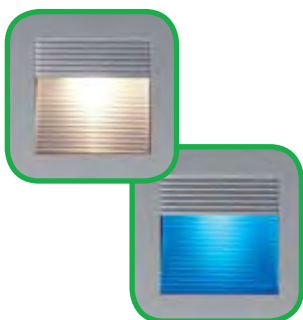

SHOPLIGHT 740054 EINBAULEUCHE IP20

- ★ Rund, Farbe: weiß
- ★ Ausstrahlwinkel 12°, schwenkbar
- ★ Inklusive Montagerahmen, Konverter und Leuchtmittel

Bezeichnung	Leistung	Ø	EB Ø	ET	VPE	EDV-Nr.	UVP
SHOPLIGHT 740054	7x3W	180	155	53	1	9002700	357,44

NV-EINBAUSTRALER IP20

- ★ Asymmetrisch, geriffelter Reflektor, Farbe: perlchrom
- ★ Inklusive Led Driver

Bezeichnung	Leistung	Led Länge	Breite	EB Ø	ET	VPE	EDV-Nr.	UVP
LED EB-STRALER QUADRATISCH	1,2W	blau	90	90	77x77	40	1	538127 63,18
LED EB-STRALER QUADRATISCH	1,2W	kaltweiß	90	90	77x78	40	1	538126 63,18

Zubehör:

Wandeinbaudose 740030, 537585, **UVP 7,28**

Verputzrahmen 740031, 537586, **UVP 3,90**