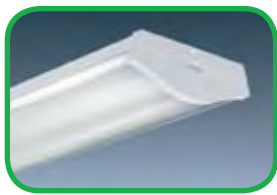

DIFFUSALUX AUFBAULEUCHE IP20

- ★ Für Anbau- und Pendelmontage
- ★ Gehäuse: Stahlblech, weiß lackiert; Abdeckung: Polystyrol, klar prismatisch, Endkappen: Polycarbonat, weiß
- ★ Lieferung inklusive Trompetennippel und Befestigungszubehör für Anbaumontage
- ★ G5