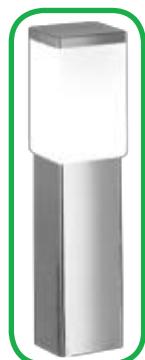

LORENA 1 STEHLEUCHE IP54

- ★ Dekorative Korbflecht-Optik
- ★ Farbe: antik-braun
- ★ Mit Kabelanschluss und Stecker 4m
- ★ E27

Bezeichnung	Leistung	Ø	Höhe	VPE	EDV-Nr.	UVP
LORENA 1	max. 60W	215	580	1	537577	119,00

FERROTERRA STEHLEUCHE IP54

- ★ Kugelform mit außergewöhnlichem Metallring-Design
- ★ Farbe: schwarz-silberpatina
- ★ Mit Kabelanschluss und Stecker 4m
- ★ E27

Bezeichnung	Leistung	Ø	Höhe	VPE	EDV-Nr.	UVP
FERROTERRA	max. 100W	452	450	1	537582	232,40

CALGARY STEHLEUCHE IP44

- ★ Stehleuchte aus Edelstahl mit Opalglas
- ★ E27

Bezeichnung	Leistung	□	Höhe	VPE	EDV-Nr.	UVP
CALGARY	max. 60W	100	270	1	537036	53,80

CALGARY STEHLEUCHE IP44

- ★ Stehleuchte aus Edelstahl mit Opalglas
- ★ E27

Bezeichnung	Leistung	□	Höhe	VPE	EDV-Nr.	UVP
CALGARY	max. 60W	100	435	1	537037	75,60

CALGARY STEHLEUCHE IP44

- ★ Stehleuchte aus Edelstahl mit Opalglas
- ★ E27

Bezeichnung	Leistung	□	Höhe	VPE	EDV-Nr.	UVP
CALGARY	max. 60W	100	1.100	1	537038	129,60