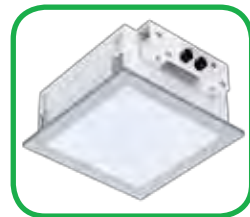

EYE DOWNLIGHT EVG IP44

- ★ Eckig, Farbe: alugrau, opal
- ★ Gx24q-3

Bezeichnung	Leistung	Länge	Breite	ET	DA	VPE	EDV-Nr.	UVP
EYE QUADRATISCH	2x26/32W	215	215	95	190x190	1	9002536	116,00

ENERGY 8 DOWNLIGHT EVG IP23