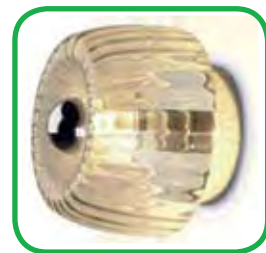

SUNNY 105-510CR IP20

- ★ Wand oder Decke
- ★ Verchromt mit transparentem Glas
- ★ E14

Bezeichnung	Leistung	Ø	Höhe	VPE	EDV-Nr.	UVP
SUNNY	max. 40W	160	125	1	9002922	105,60