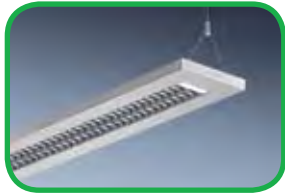

LUCEO H-UXP H PENDELLEUCHE IP20

- ★ Direkt/indirekt
- ★ Hochglänzend, Reflexionsgrad 98%
- ★ Dali dimmbar
- ★ Mit integriertem Steuergerät und Sensor für tageslichtabhängige Regelung
- ★ Farbe: silbergrau

Bezeichnung	Leistung	Länge	Breite	Höhe	VPE	EDV-Nr.	UVP
LUCEO H-UXP	2x35/49/80W	1.586	185	24	1	9002718	708,89

Zubehör:

2-Punkt-Seilabhängung bis 1m, stufenlos einstellbar, 9002719, per Stück, **UVP 26,36**
Deckenanschlussdose silber rund, 9002720, **UVP 14,98**