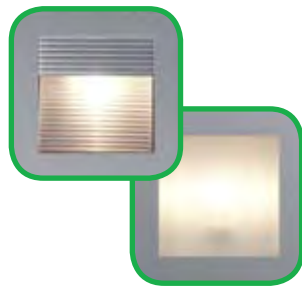

WANDEINBAUSTRALER IP20

- ★ Inklusive Bügel und Steckklemme
- ★ Farbe: perlchrom
- ★ G4 12V

Bezeichnung	Leistung	Länge	Breite	DA	ET	VPE	EDV-Nr.	UVP
EINBAUSTRALER RIFFELBLECH	max. 20W	90	90	77x77	33	1	538125	23,76
EINBAUSTRALER M. SAT. GLAS	max. 20W	90	90	77x78	33	1	537584	23,76

Zubehör:

Einbaudose, 122x88, ET 55, 537585, **UVP 7,28**

Einputzrahmen, 168x168, 537586, **UVP 3,90**