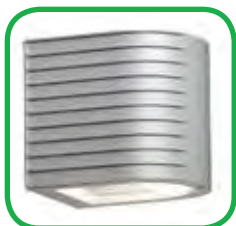

OTELLA WANDLEUCHE IP44

- ★ Farbe: alugrau , inklusive klarem Glas
- ★ E27

Bezeichnung	Leistung	Breite	Ausladung	Höhe	VPE	EDV-Nr.	UVP
OTELLA	60W	150	180	160	1	9002706	159,90