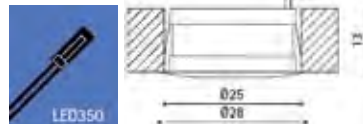

STARPOINT MÖBELEINBAULEUCHE

- ★ Starr, Gehäuse: Aluminium matt
- ★ Nennstrom: 350mA, Ausstrahlungswinkel: 35°
- ★ Aufbau: 1xPower Led, inklusive Leitung 1,8m mit Led-Stecksystem

Bezeichnung	Leistung	Led	Ø	EB Ø	ET	VPE	EDV-Nr.	UVP
STARPOINT	1W	warmweiß	28	25	13	1	9002633	37,70
STARPOINT	1W	kaltweiß	28	25	13	1	9002634	37,70