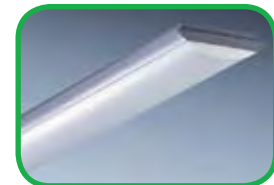

3331 M ANBAULEUCHE EVG IP50

- ★ Opal, Farbe: weiß
- ★ T5
- ★ Schutzklasse I, Hitzebeständigkeit 650 °C

Bezeichnung	Leistung	Länge	Breite	Ausladung	VPE	EDV-Nr.	UVP
3331M	14/24W	594	212	70	1	9002726	180,26

Mit Zubehör auch als Einbauleuchte in gesägten Decken, abhängig an Seilaufhängungen oder integriert in Rohrschienensystem T200 verwendbar!

LIVENTY 625 UXP-S OT MODULEINBAULEUCHE EVG IP40

- ★ Opale Wanne, UXP-Raster/Niederquerschnitt, Reflexionsgrad 98%
- ★ Gewölbt, raumseitig leicht vorstehend
- ★ Farbe: weiß
- ★ Für Moduldecke 625