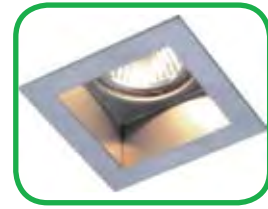

PLANO2 EINBAUSTRALER IP20

- ★ QPAR16, GU10
- ★ Farbe: Alu

Bezeichnung	Leistung	Länge	Breite	DA	EBT	VPE	EDV-Nr.	UVP
PLANO2	max. 50W	85	85	72x74	85	1	9002619	43,20

Zubehör:

Einbaubox 173x194, ET 87, 9002928, **UVP 26,40**

Einputzrahmen 135x178, 9002929, **UVP 22,80**