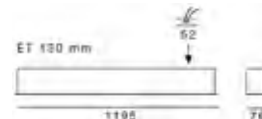

LOG IN EINBAULEUCHE EVG IP20

- ★ Inklusive Einbaubügel und Endkappen
- ★ Opaldiffusor
- ★ G5, T16