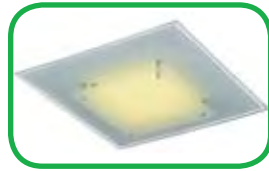

LED DECKENLEUCHE ECKIG IP20

- ★ 256 Led / 1.520lm
- ★ Glas/Metall-Ausführung

Bezeichnung	Leistung	Breite	Länge	VPE	EDV-Nr.	UVP
DL ECKIG	16W	400	400	1	9002509	218,20