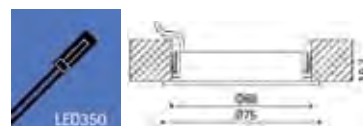

STARPOINT MÖBELEINBAULEUCHE

- ★ Starr, Gehäuse: Aluminium matt
- ★ Nennstrom: 350mA, Ausstrahlungswinkel: 35°
- ★ Aufbau: 1xPower Led, inklusive Leitung 1,8m mit Led-Stecksystem

Bezeichnung	Leistung	Led	Ø	EB Ø	ET	VPE	EDV-Nr.	UVP
STARPOINT	1W	warmweiß	28	25	13	1	9002633	37,70
STARPOINT	1W	kaltweiß	28	25	13	1	9002634	37,70

HIGH MÖBELEINBAULEUCHE

- ★ Starr, Gehäuse: Kunststoff, Aluminium
- ★ Aufbau: 3x Power Led, inklusive Leitung 1,8m mit Led-Stecksystem
- ★ Nennstrom: 350mA, Ausstrahlungswinkel: 35°

Bezeichnung	Leistung	Led	Ø	EB Ø	ET	VPE	EDV-Nr.	UVP
HIGH CHROM	3x1W	warmweiß	75	68	16,2	1	9002635	68,38
HIGH ALU MATT	3x1W	warmweiß	75	68	16,2	1	9002636	68,38
HIGH CHROM	3x1W	kaltweiß	75	68	16,2	1	9002637	68,38
HIGH ALU MATT	3x1W	kaltweiß	75	68	16,2	1	9002638	68,38