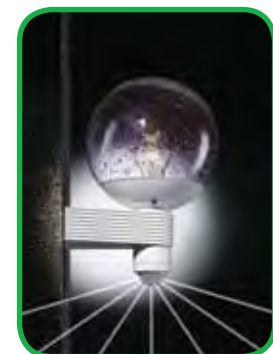

Bezeichnung	Leistung	Ausladung	Breite	Höhe	VPE	EDV-Nr.	UVP
L 400 S	max. 40W	250	215	335	1	1611118	103,40

Zubehör: Eckmontage, 536657, **UVP 13,80**

L 867 S AUSSENLEUCHE IP44

- ★ Edelstahlblende
- ★ Erfassungswinkel 180° mit 90° Öffnungswinkel
- ★ Dämmerungseinstellung 2–2000 Lux, Zeiteinstellung 5s–15min
- ★ Reichweite: 2 Grundeinstellungen (max. 12m oder 5m)
- ★ Dauerlicht: 4 Stunden schaltbar, E27