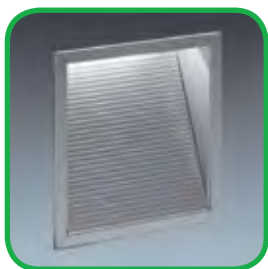

LED-WANDEINBAULEUCHE D-CO LED WALL ASYM IP20

- ★ Halogenfreie Vorverdrahtung zum Anschluss an 24V Wechselstrom-Konverter mit IDC-Steckverbinder
- ★ Gehäuse aus Aluminium, titangrau lackiert mit Reflektor aus eloxiertem Aluminium
- ★ Inklusive Led-Modul mit 3000K Farbtemperatur

Bezeichnung	Leistung	Ausschnitt	Außen	ET	VPE	EDV-Nr.	UVP
D-CO LED DL WALL	1,6W	94x94	106x106	43	1	9002664	98,00

Zubehör: Led Konverter 8W DC24V MAX 5 Stück Led WAL, 9002665, **UVP 72,80**