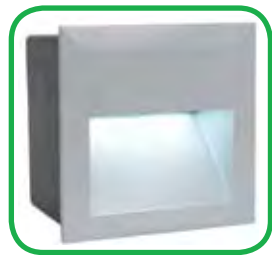

ZIMBA WANEINBAULEUCHE IP65

- ★ Quadratische Led-Einbauleuchte mit indirektem Lichtschein
- ★ Farbe: silber
- ★ Inklusive Leuchtmittel und 12V Vorschaltgerät eingebaut

Bezeichnung	Leistung	Breite	Länge	DA	EBT	VPE	EDV-Nr.	UVP
ZIMBA ECKIG	1,35W	140	140	133x130	81	1	9002257	48,60